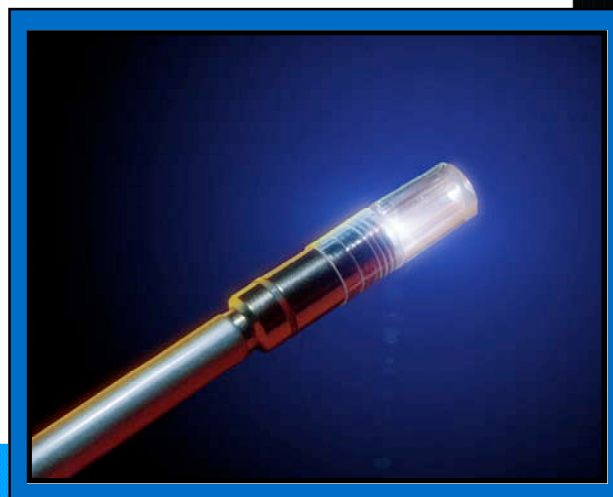

LMR1

Récupérateur d'objet avec lumière

BAGUETTE RÉTRACTABLE INNOVATRICE POUR RÉCUPÉRER LES OBJETS

Avec nouvelle
Lumière de travail

- Lumière de haute intensité DEL
- Baguette en métal rétractable
- Pince pour accrocher sur la poche
- Poids: 1.4 oz

LMR1 • Récupérateur d'objet avec lumière

Le LMR1 permet de sauver un temps précieux au travail en récupérant les objets autrement difficiles à atteindre.

Le LMR1

Possède les caractéristiques suivantes:

- Lumière DEL de haute intensité avec aimant
- Baguette en métal rétractable
- Aimant pouvant s'ôter
- Pince pour accrocher à la poche
- Taille: 6-1/2 " fermé, 26-1/2 " étendu
- Poids: 1.4 oz
- Baguette de métal avec embout DEL robustes